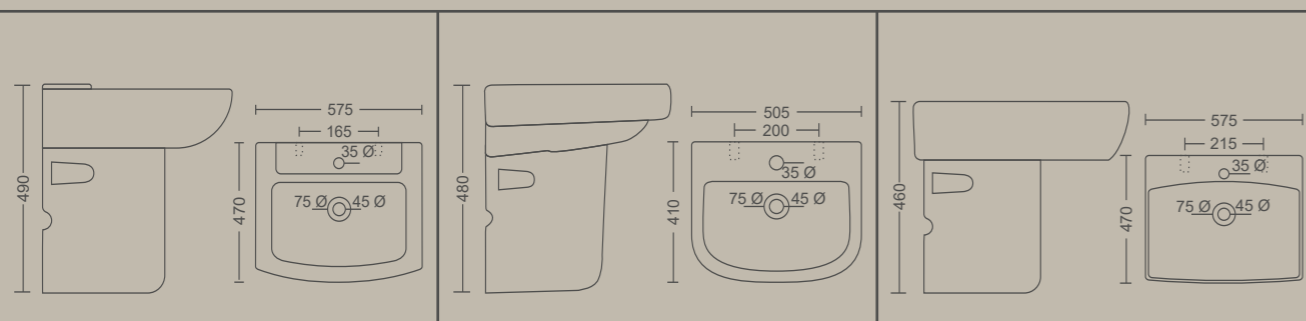

BELLEZA

575 X 470 X 490 MM

NEO

505 X 410 X 480 MM

GRACE

575 X 470 X 460 MM

Measurement

CARGO