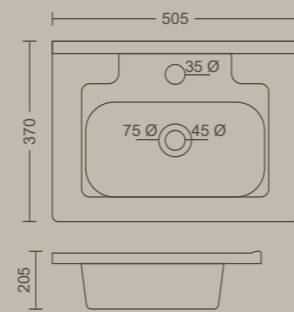

LAB SINK

670 X 465 X 250 MM

TESLA

505 X 370 X 205 MM

Measurement

TOPAZ

600 X 480 X 260 MM

GRETA