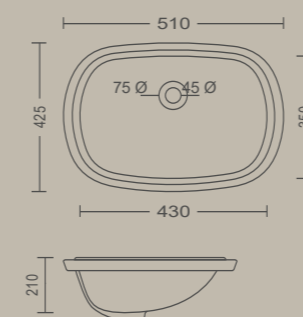

ARMANI 23 X 16

OD: 590 X 390 X 125 MM
ID: 540 X 340 X 125 MM

RAGA 21 X 14

OD: 515 X 360 X 165 MM
ID: 465 X 310 X 165 MM

Measurement

SQUARE 20 X 17

OD: 510 X 425 X 210 MM
ID: 430 X 350 X 210 MM

OVEL 19 X 15

OD: 470 X 380 X 180 MM
ID: 410 X 315 X 180 MM

SQUARE 21 X 16

OD: 525 X 395 X 180 MM
ID: 460 X 325 X 180 MM

Measurement

UNDER COUNTER & VANITY BASIN

OVEL 22 X 17

OD: 555 X 425 X 200 MM
ID: 500 X 370 X 200 MM