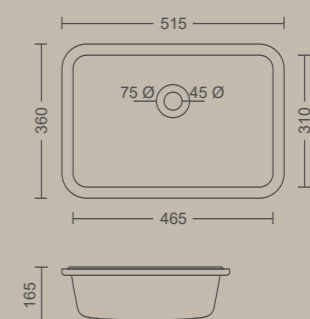

ARMANI 23 X 16

OD: 590 X 390 X 125 MM
ID: 540 X 340 X 125 MM

RAGA 21 X 14

OD: 515 X 360 X 165 MM
ID: 465 X 310 X 165 MM

Measurement

SQUARE 20 X 17

OD: 510 X 425 X 210 MM
ID: 430 X 350 X 210 MM

OVEL 19 X 15