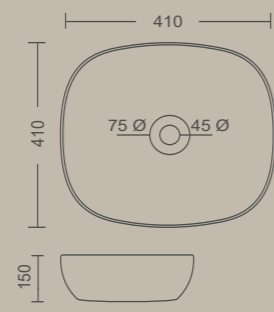

ORION

410 X 355 X 170 MM

VEGA

430 X 270 X 130 MM

Measurement

TABLE TOP BASIN

CHROMO

490 X 400 X 150 MM

CUBE

410 X 410 X 150 MM

CLASSIC

630 X 390 X 145 MM

Measurement

NOVA

470 X 470 X 160 MM
Semi Recessed

MOON