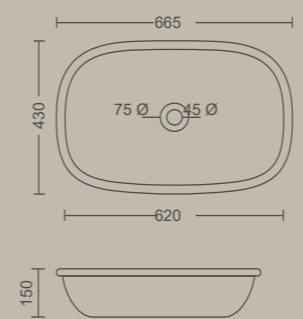

ARMANI 23 X 16

OD: 590 X 390 X 125 MM
ID: 540 X 340 X 125 MM

RAGA 21 X 14

OD: 515 X 360 X 165 MM
ID: 465 X 310 X 165 MM

Measurement

SQUARE 20 X 17

OD: 510 X 425 X 210 MM
ID: 430 X 350 X 210 MM

OVEL 19 X 15