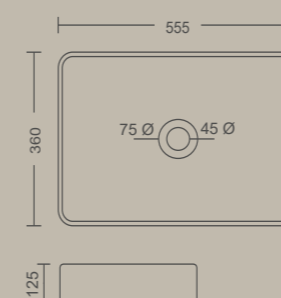

ARMANI

555 X 360 X 125 MM

ISLAND

550 X 360 X 125 MM

EMPARIO

605 X 360 X 125 MM

Measurement

TABLE TOP BASIN

800 X 360 X 130 MM

ELEGANCE

590 X 370 X 100 MM

IMPERIAL

690 X 400 X 140 MM

Measurement

TABLE TOP BASIN

PIXAL