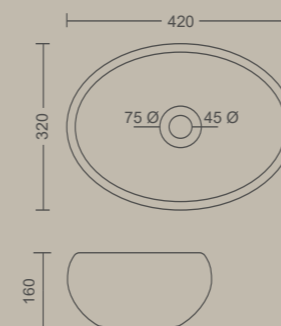

800 X 360 X 130 MM

ELEGANCE

590 X 370 X 100 MM

IMPERIAL

690 X 400 X 140 MM

Measurement

TABLE TOP BASIN

PIXAL

ORION

410 X 355 X 170 MM

VEGA

430 X 270 X 130 MM

Measurement

TABLE TOP BASIN

CHROMO

490 X 400 X 150 MM

CUBE

410 X 410 X 150 MM

CLASSIC

630 X 390 X 145 MM

Measurement

NOVA

470 X 470 X 160 MM
Semi Recessed

MOON