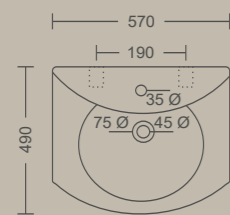

BASIN WITH PEDESTAL

NEO

505 X 410 X 840 MM

GRACE

575 X 470 X 820 MM

COCOON MINI

515 X 410 X 875 MM

Measurement