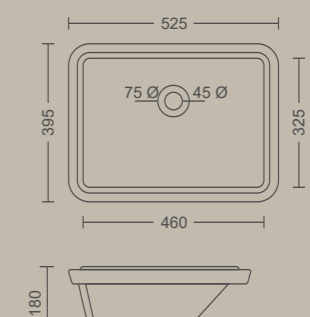

ARMANI 23 X 16

OD: 590 X 390 X 125 MM
ID: 540 X 340 X 125 MM

RAGA 21 X 14

OD: 515 X 360 X 165 MM
ID: 465 X 310 X 165 MM

Measurement

SQUARE 20 X 17

OD: 510 X 425 X 210 MM
ID: 430 X 350 X 210 MM

OVEL 19 X 15

OD: 470 X 380 X 180 MM
ID: 410 X 315 X 180 MM

SQUARE 21 X 16

OD: 525 X 395 X 180 MM
ID: 460 X 325 X 180 MM

Measurement

UNDER COUNTER & VANITY BASIN

OVEL 22 X 17

OD: 555 X 425 X 200 MM
ID: 500 X 370 X 200 MM