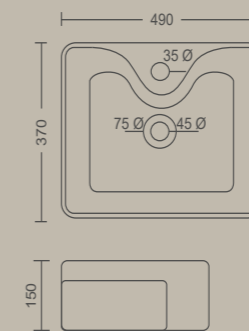

Measurement