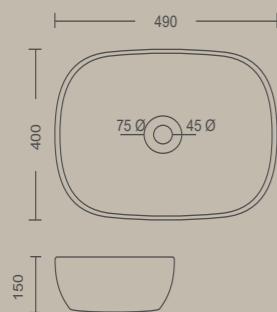

ORION

410 X 355 X 170 MM

VEGA

430 X 270 X 130 MM

Measurement

TABLE TOP BASIN

CHROMO

490 X 400 X 150 MM

CUBE

410 X 410 X 150 MM

CLASSIC

630 X 390 X 145 MM

Measurement

NOVA

470 X 470 X 160 MM
Semi Recessed

MOON