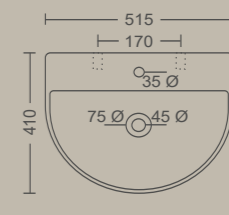

Measurement