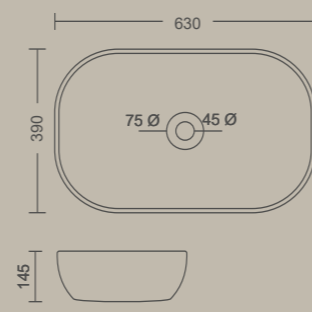

ORION

410 X 355 X 170 MM

VEGA

430 X 270 X 130 MM

Measurement

TABLE TOP BASIN

CHROMO

490 X 400 X 150 MM

CUBE

410 X 410 X 150 MM

CLASSIC

630 X 390 X 145 MM

Measurement

NOVA

470 X 470 X 160 MM
Semi Recessed

MOON