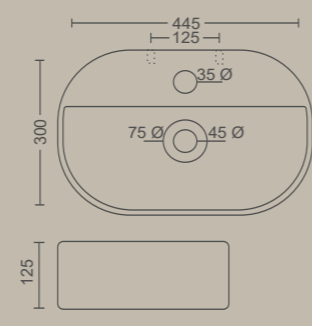

ORION

410 X 355 X 170 MM

VEGA

430 X 270 X 130 MM

Measurement

TABLE TOP BASIN

CHROMO

490 X 400 X 150 MM

CUBE

410 X 410 X 150 MM

CLASSIC

630 X 390 X 145 MM

Measurement

NOVA

470 X 470 X 160 MM
Semi Recessed

MOON

360 X 360 X 120 MM

TURRY

445 X 300 X 125 MM
Wall Mount Option Available

Measurement

TABLE TOP BASIN

CAPSULE

560 X 400 X 130 MM
Wall Mount Option Available

MONALISA