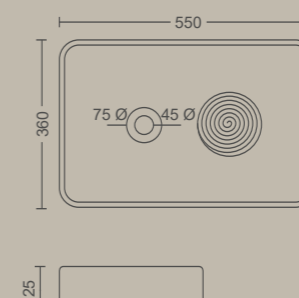

ARMANI

555 X 360 X 125 MM

ISLAND

550 X 360 X 125 MM

EMPARIO

605 X 360 X 125 MM

Measurement

TABLE TOP BASIN

800 X 360 X 130 MM

ELEGANCE

590 X 370 X 100 MM

IMPERIAL

690 X 400 X 140 MM

Measurement

TABLE TOP BASIN

PIXAL