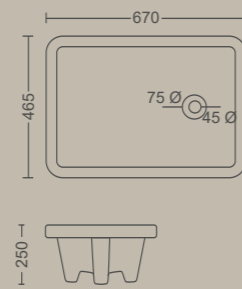

LAB SINK

670 X 465 X 250 MM

TESLA

505 X 370 X 205 MM

Measurement

TOPAZ

600 X 480 X 260 MM

GRETA