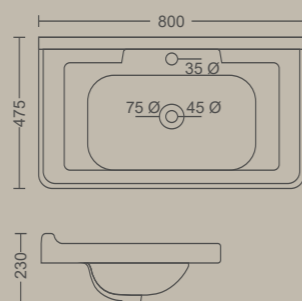

Measurement