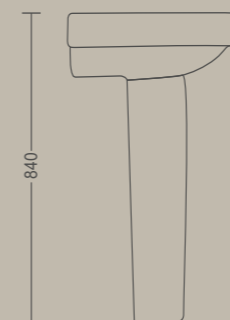

Measurement