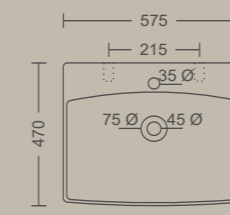

Measurement