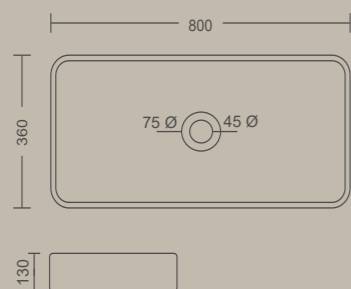

800 X 360 X 130 MM

ELEGANCE

590 X 370 X 100 MM

IMPERIAL

690 X 400 X 140 MM

Measurement

TABLE TOP BASIN

PIXAL