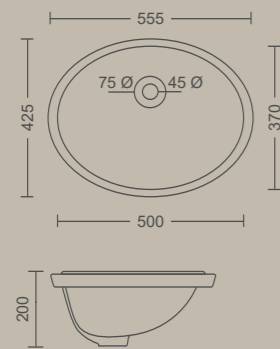

LAB SINK

670 X 465 X 250 MM

TESLA

505 X 370 X 205 MM

Measurement

TOPAZ

600 X 480 X 260 MM

GRETA