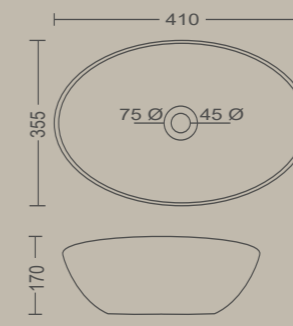

800 X 360 X 130 MM

ELEGANCE

590 X 370 X 100 MM

IMPERIAL

690 X 400 X 140 MM

Measurement

TABLE TOP BASIN

PIXAL

ORION

410 X 355 X 170 MM

VEGA

430 X 270 X 130 MM

Measurement

TABLE TOP BASIN

CHROMO

490 X 400 X 150 MM

CUBE

410 X 410 X 150 MM

CLASSIC

630 X 390 X 145 MM

Measurement

NOVA

470 X 470 X 160 MM
Semi Recessed

MOON