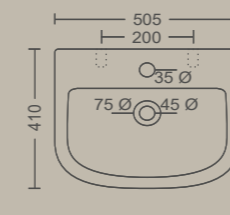

Measurement