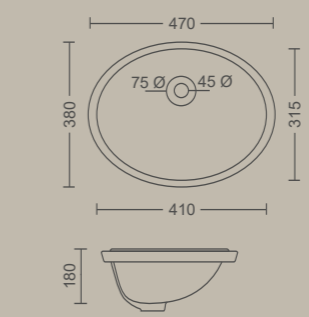

ARMANI 23 X 16

OD: 590 X 390 X 125 MM
ID: 540 X 340 X 125 MM

RAGA 21 X 14

OD: 515 X 360 X 165 MM
ID: 465 X 310 X 165 MM

Measurement

SQUARE 20 X 17

OD: 510 X 425 X 210 MM
ID: 430 X 350 X 210 MM

OVEL 19 X 15

OD: 470 X 380 X 180 MM
ID: 410 X 315 X 180 MM

SQUARE 21 X 16

OD: 525 X 395 X 180 MM
ID: 460 X 325 X 180 MM

Measurement

UNDER COUNTER & VANITY BASIN

OVEL 22 X 17

OD: 555 X 425 X 200 MM
ID: 500 X 370 X 200 MM