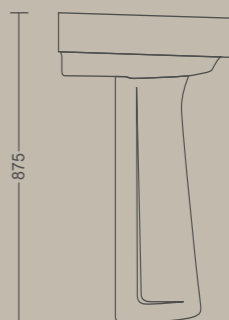

Measurement