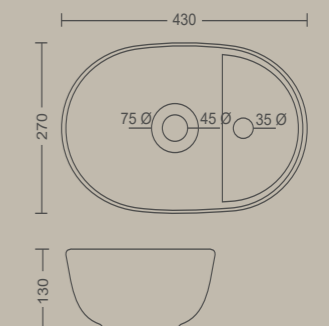

ARMANI

555 X 360 X 125 MM

ISLAND

550 X 360 X 125 MM

EMPARIO

605 X 360 X 125 MM

Measurement

TABLE TOP BASIN

800 X 360 X 130 MM

ELEGANCE

590 X 370 X 100 MM

IMPERIAL

690 X 400 X 140 MM

Measurement

TABLE TOP BASIN

PIXAL

ORION

410 X 355 X 170 MM

VEGA

430 X 270 X 130 MM

Measurement

TABLE TOP BASIN

CHROMO

490 X 400 X 150 MM

CUBE

410 X 410 X 150 MM

CLASSIC

630 X 390 X 145 MM

Measurement

NOVA

470 X 470 X 160 MM
Semi Recessed

MOON