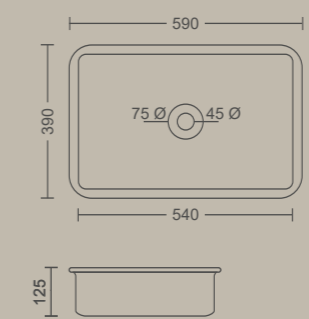

ARMANI 23 X 16

OD: 590 X 390 X 125 MM
ID: 540 X 340 X 125 MM

RAGA 21 X 14

OD: 515 X 360 X 165 MM
ID: 465 X 310 X 165 MM

Measurement

SQUARE 20 X 17

OD: 510 X 425 X 210 MM
ID: 430 X 350 X 210 MM

OVEL 19 X 15