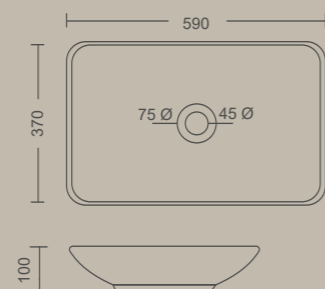

ARMANI

555 X 360 X 125 MM

ISLAND

550 X 360 X 125 MM

EMPARIO

605 X 360 X 125 MM

Measurement

TABLE TOP BASIN

800 X 360 X 130 MM

ELEGANCE

590 X 370 X 100 MM

IMPERIAL

690 X 400 X 140 MM

Measurement

TABLE TOP BASIN

PIXAL