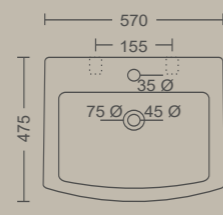

BASIN WITH PEDESTAL

NEO

505 X 410 X 840 MM

GRACE

575 X 470 X 820 MM

COCOON MINI

515 X 410 X 875 MM

Measurement