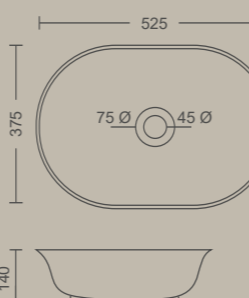

Measurement

VECTOR

550 X 345 X 120 MM

VOTTO

410 X 410 X 160 MM

VINUS

525 X 375 X 140 MM

Measurement

ARMANI

555 X 360 X 125 MM

ISLAND

550 X 360 X 125 MM

EMPARIO

605 X 360 X 125 MM

Measurement

TABLE TOP BASIN