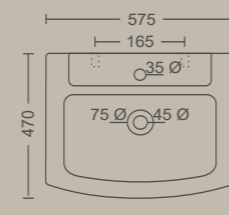

BASIN WITH PEDESTAL

NEO

505 X 410 X 840 MM

GRACE

575 X 470 X 820 MM

COCOON MINI

515 X 410 X 875 MM

Measurement