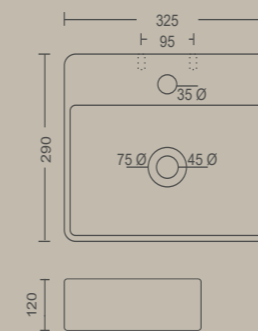

800 X 360 X 130 MM

ELEGANCE

590 X 370 X 100 MM

IMPERIAL

690 X 400 X 140 MM

Measurement

TABLE TOP BASIN

PIXAL

325 X 290 X 120 MM
Wall Mount Option Available

ETHOS

490 X 370 X 150 MM
Semi Recessed

RECTA

480 X 375 X 135 MM

Measurement

SOFTY

420 X 320 X 160 MM

ORION

410 X 355 X 170 MM

VEGA

430 X 270 X 130 MM

Measurement

TABLE TOP BASIN

CHROMO

490 X 400 X 150 MM

CUBE

410 X 410 X 150 MM

CLASSIC

630 X 390 X 145 MM

Measurement

NOVA

470 X 470 X 160 MM
Semi Recessed

MOON