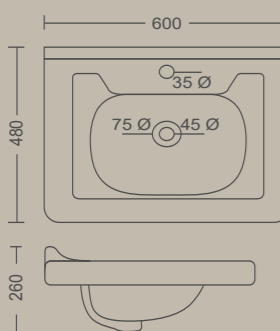

Measurement