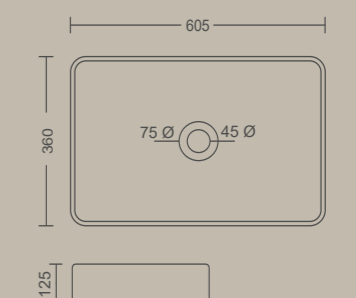

ARMANI

555 X 360 X 125 MM

ISLAND

550 X 360 X 125 MM

EMPARIO

605 X 360 X 125 MM

Measurement

TABLE TOP BASIN