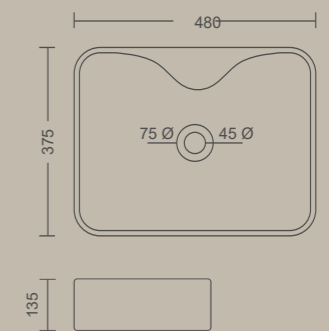

Measurement